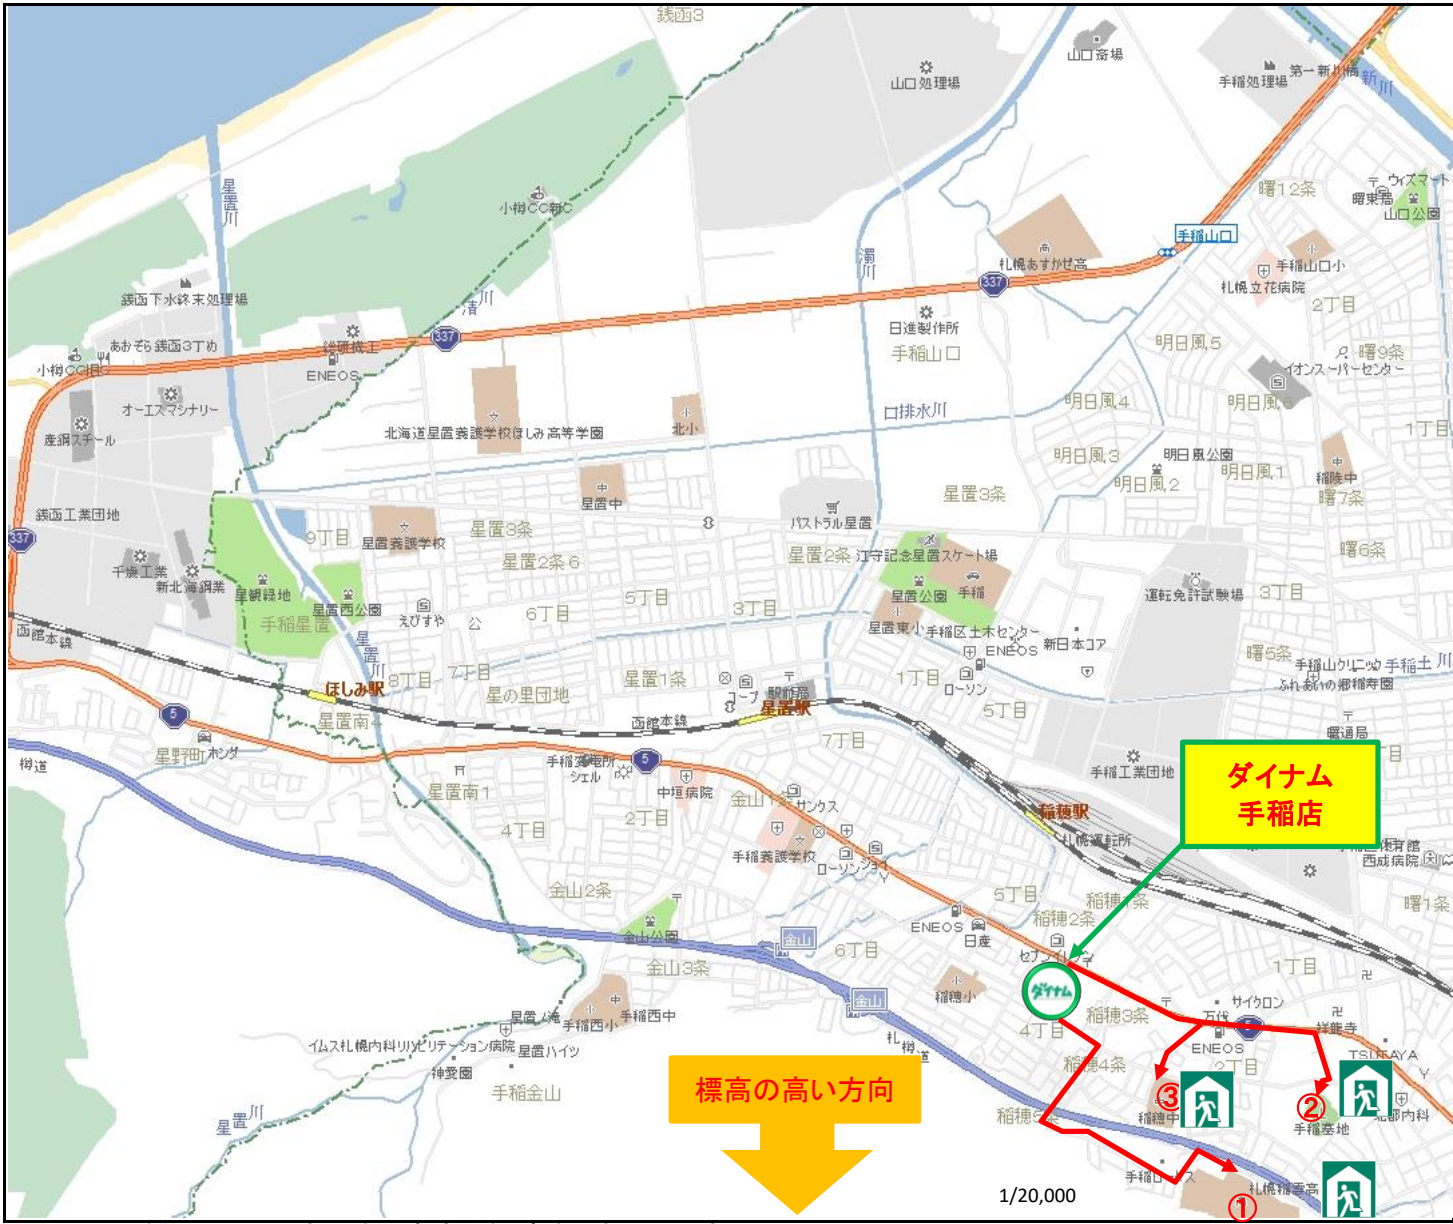

49_手稲店

海岸から店舗までの距離
4000m

店舗標高
16m

1 大津波警報、避難指示発令時は直ちに営業を中断し避難！
2 避難所がある事はお客様に伝えても、どの避難所へ逃げるかを指定してはいけない！

	①札幌稲雲高等学校	②手稲墓地	③稲穂中学校
1 行政が指定する津波避難場所になっているかどうか	○	○	○
2 海の反対側に避難所が選定されているかどうか	○	○	○
3 店舗の標高以上の高さに津波避難場所が選定されているかどうか	○	○	○
4 海面0mとした避難所の標高 ※建物の高さではありません。	92.0m	40.0m	50.0m
5 店舗から避難所の距離	1600m	1100m	670m
6 徒歩での移動時間 ※歩行速度3km/hで算出	33分	24分	15分